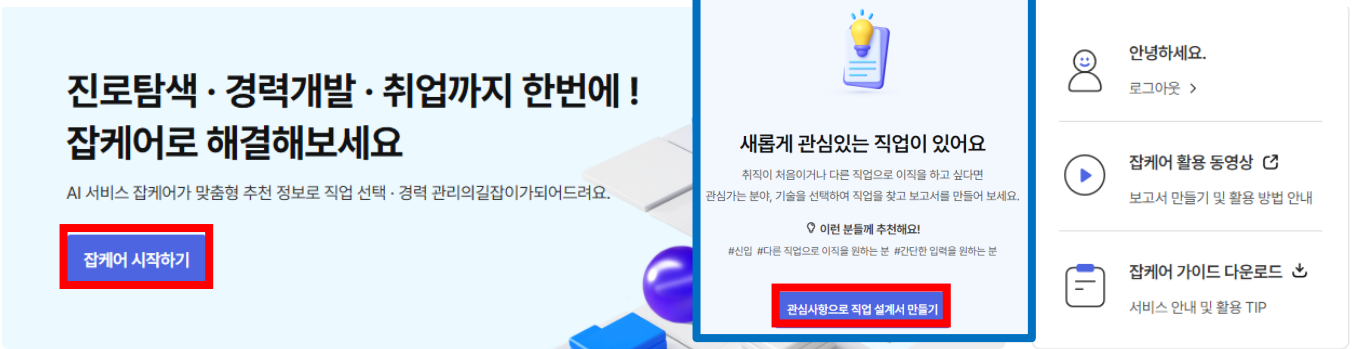

1. 고용24 > 간편인증 로그인 > '실명인증' 꼭 하기!

나만의 고용서비스, 고용24

전체 | 필요한 서비스를 찾아보세요

취업준비 | 일자리 찾기 | 훈련 역량 강화 | 실업·육아휴직 | 즐겨찾기

2. 고용24 > 취업준비 > '잡케어' 실시

3. 고용24 > 취업준비 '재학생 맞춤형 고용서비스'

(서울) 명지대학교 검색하기 > 신청하기 > 인적 사항 적기

1~2 학년 : **빌드업** 프로젝트
3학년 이상 : **점프업** 프로젝트 선택

인문캠퍼스 재맞고 검색 아이디
@명지대재맞고

자연캠퍼스 재맞고 검색 아이디
@자연캠재맞고

4. 가입 후 캠퍼스별 QR 찍기

'학과, 학번, 이름'
선택 보내기